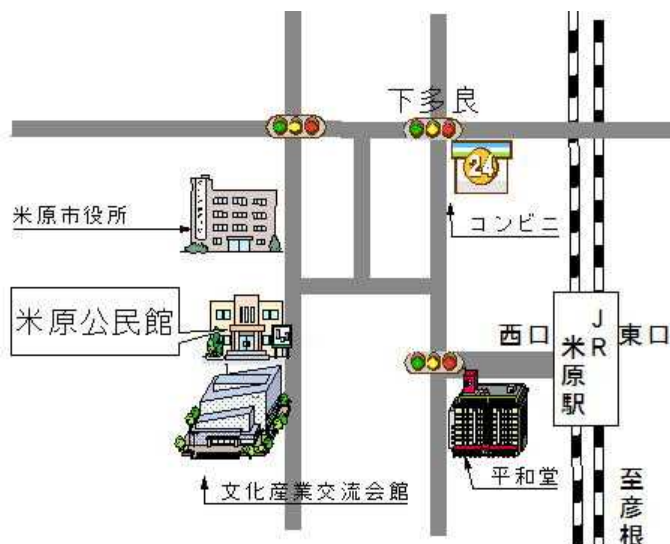

2018年3月25日(日)

開場/13:30 開演/14:00

入場無料

会場/米原市米原公民館(米原駅西口から徒歩10分)

第1部 2018年課題曲

ターンブル・マーチ

吹奏楽のための「風之舞」 etc.

第2部 「ジュラシック・パーク」からの音楽

「オペラ座の怪人」メドレー etc.

指揮 前田絵美